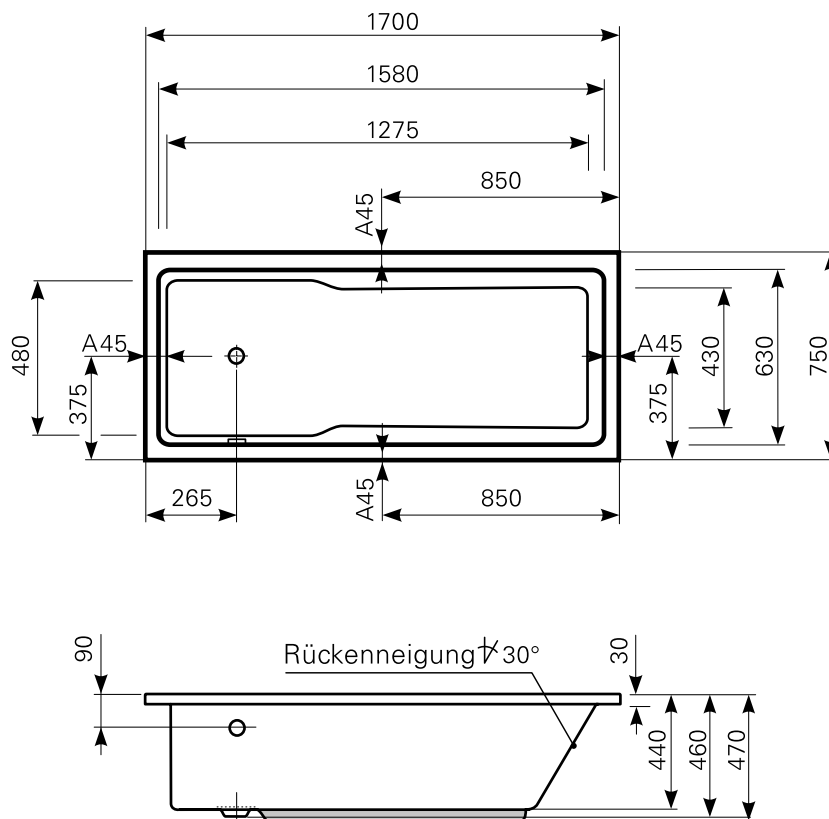

jatro 170 × 75 Acrylwanne | Wasserfüllmenge: 150 Ltr.

ARTIKEL-NR.	FARBGRUPPE	OBERFLÄCHE
1017000901	FG 1: weiß	glänzend
1017000920	FG 2	glänzend
1017000930	FG 3	edelweiß-matt

Maß Wannenrand (Schnitt) A = gerade Auflagefläche | Alle Maßangaben in Millimeter

Alle Maßangaben zur inneren Länge und inneren Breite wurden 7 cm über dem Boden gemessen. Die Wasserfüllmenge wurde mit einer Person (ca. 70 Ltr.) gemessen.