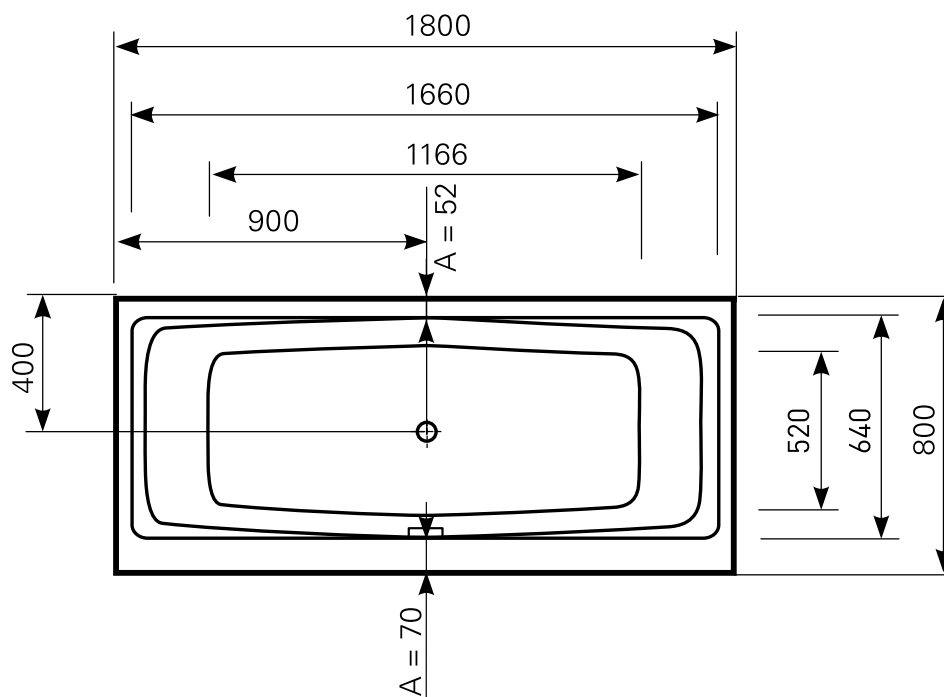

## рила 180 × 80 Mineralwanne

### TECHNISCHE DETAILS

Wasserfüllmenge: 215 Ltr.  
Tiefe: 480 mm  
Gesamthöhe: 600 mm  
Ablauf: Viega 50 mm  
Rückenneigung: 27°  
Fußbereich: 27°

### ARTIKEL-NR.

6018080101  
6018080155

Maß Wannenrand (Schnitt) A = gerade Auflagefläche | Alle Maßangaben in Millimeter

Alle Maßangaben zur inneren Länge und inneren Breite wurden 7 cm über dem Boden gemessen. Die Wasserfüllmenge wurde mit einer Person (ca. 70 Ltr.) gemessen.