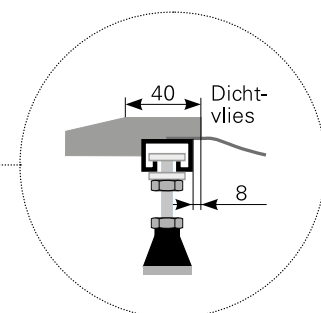

Modell: **isca 90/90**

Acrylduschwanne

isca 90/90, Farbe: weiß

isca 90/90, Farbe: auf Anfrage

isca 90/90 maßvariabel bis 1000x1000, Farbe: weiß

isca 90/90 maßvariabel bis 1000x1000, Farbe: auf Anfrage

Art.-Nr.

2709000101

2709000120

2709005101

2709005120

Erweiterte Maßskizze, Schnittdarstellung AA

Tempoplex BH60mm
Art.-Nr.5202634100
(Zubehör optional bestellbar)

Ablauf: Alle flachen und superflachen Duschwannen 90 mm Ø.
Alle tiefen Duschwannen 52 mm Ø.