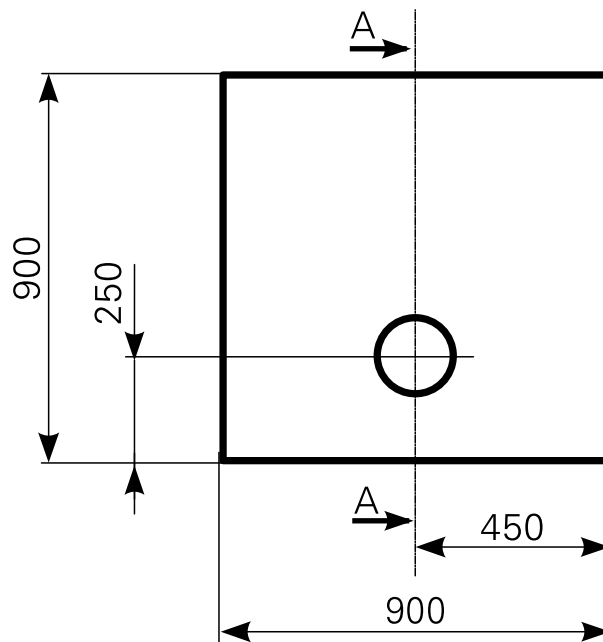

Modell: **isca 90/90**

Acrylduschwanne

isca 90/90, Farbe: weiß

isca 90/90, Farbe: auf Anfrage

isca 90/90 maßvariabel bis 1000x1000, Farbe: weiß

isca 90/90 maßvariabel bis 1000x1000, Farbe: auf Anfrage

Art.-Nr.

2709000101

2709000120

2709005101

2709005120

Erweiterte Maßskizze, Schnittdarstellung AA

Tempoplex BH60mm
Art.-Nr.5202634100
(Zubehör optional bestellbar)

Ablauf: Alle flachen und superflachen Duschwannen 90 mm Ø.
Alle tiefen Duschwannen 52 mm Ø.