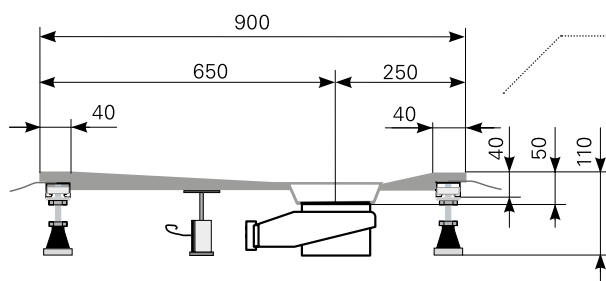

Modell: **isca 90/90**

Acrylduschwanne

isca 90/90, Farbe: weiß

isca 90/90, Farbe: auf Anfrage

isca 90/90 maßvariabel bis 1000x1000, Farbe: weiß

isca 90/90 maßvariabel bis 1000x1000, Farbe: auf Anfrage

Art.-Nr.

2709000101

2709000120

2709005101

2709005120

Erweiterte Maßskizze, Schnittdarstellung AA

Tempoplex BH60mm
Art.-Nr.5202634100
(Zubehör optional bestellbar)

Ablauf: Alle flachen und superflachen Duschwannen 90 mm Ø.
Alle tiefen Duschwannen 52 mm Ø.